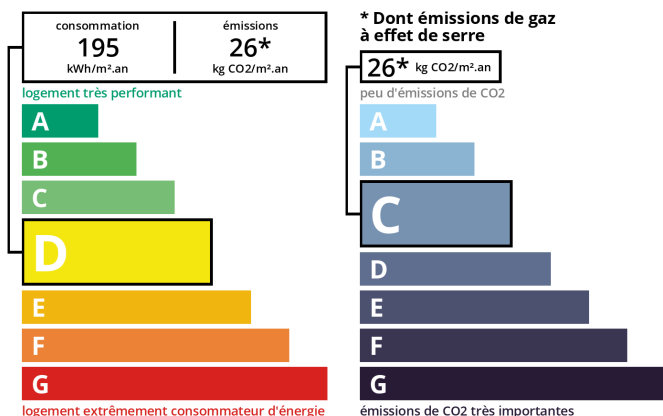

Vente

Maison Bourgeoise

10 pièces, 220 m²
450 000 €

Réf. VM340
Mandat N°41

🏠 Descriptif technique

Type de maison	Bourgeoise
Surface habitable	220 m ²
Surface au sol	250 m ²
Séjour	23 m ²
Terrain	09 a 86 ca
Niveaux	3
Plain-pied	Non
Pièces	10
Chambres	4 possibilité 8
Salle de bains	2
Salle d'eau	1
WC	4
WC indépendant	Oui
Stationnement int.	2 garages
Stationnement ext.	2
Jardin	Oui
Surface jardin	570 m ²
Année de construction	1 900 Ancien
Prestige, luxe	Oui
État intérieur	En bon état
Chauffage	Gaz De ville
Chauffe-eau	Électrique
Cuisine	Aménagée et équipée Indépendante
Ouvertures	PVC Double vitrage
Assainissement	Tout à l'égout Conforme
Exposition	Est-Ouest
Cave	Oui
Terrain piscinable	Oui

Au calme.

Toiture OK, tout à l'égout, chauffage gaz.

Mandat N° 41. Honoraires à la charge du vendeur. Classe énergie D, Classe climat C. Nos honoraires : <http://agility-immobilier.fr/cgv>

Infos financières